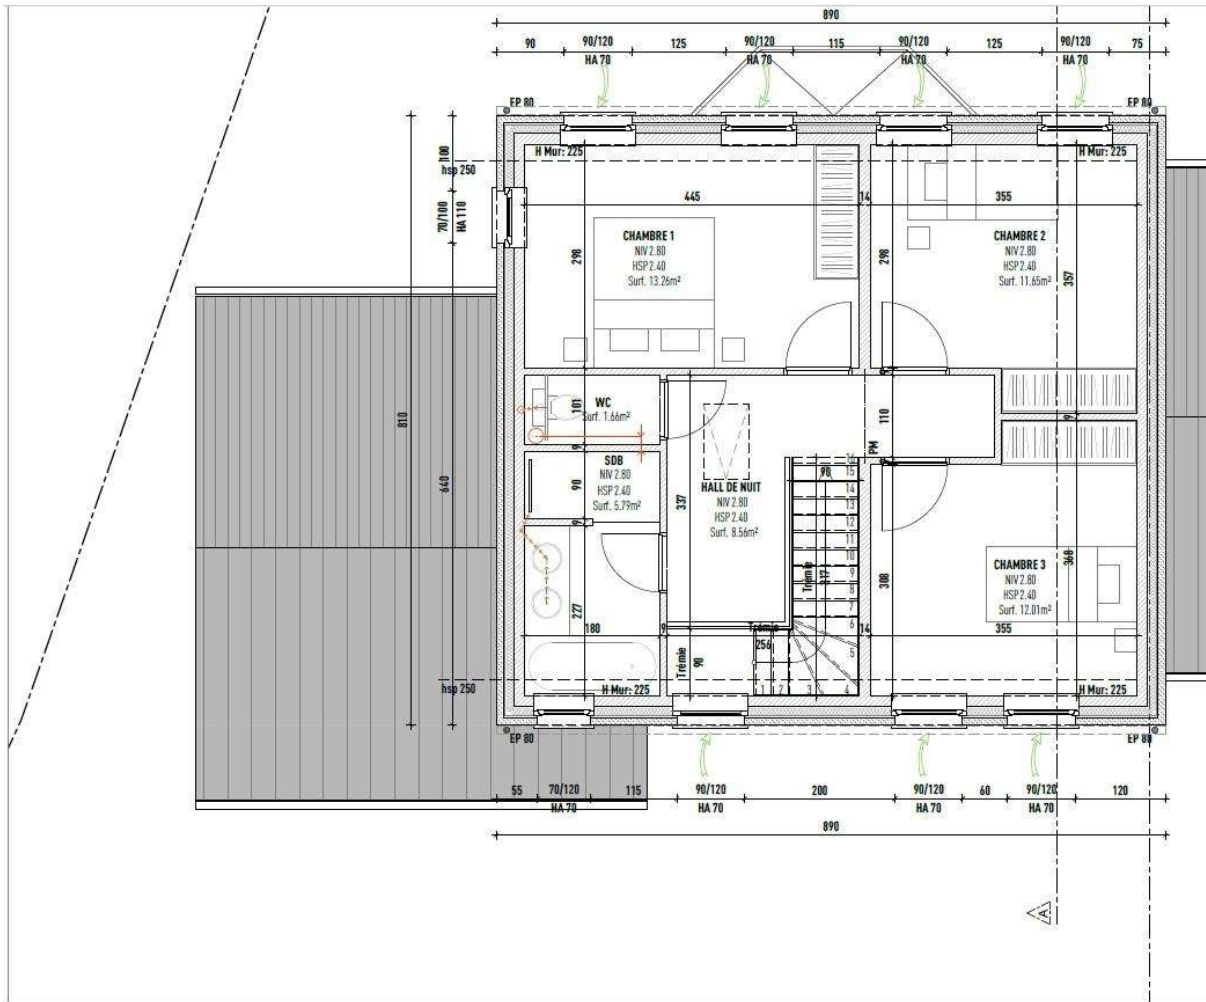

« Les Vignes d'Orp »
11 Maisons basses énergies

Maison 1

SYRAH

Plan R07+1

Echelle 1/50

Façades avant et arrière

Descriptif du bien

- Maison de 178m²
- Terrain 274m²
- 3 Chambres
- 1 Salle de Bain
- 2 wc séparés
- Chauffage sol - pompe à chaleur
- Double vitrage
- Garage