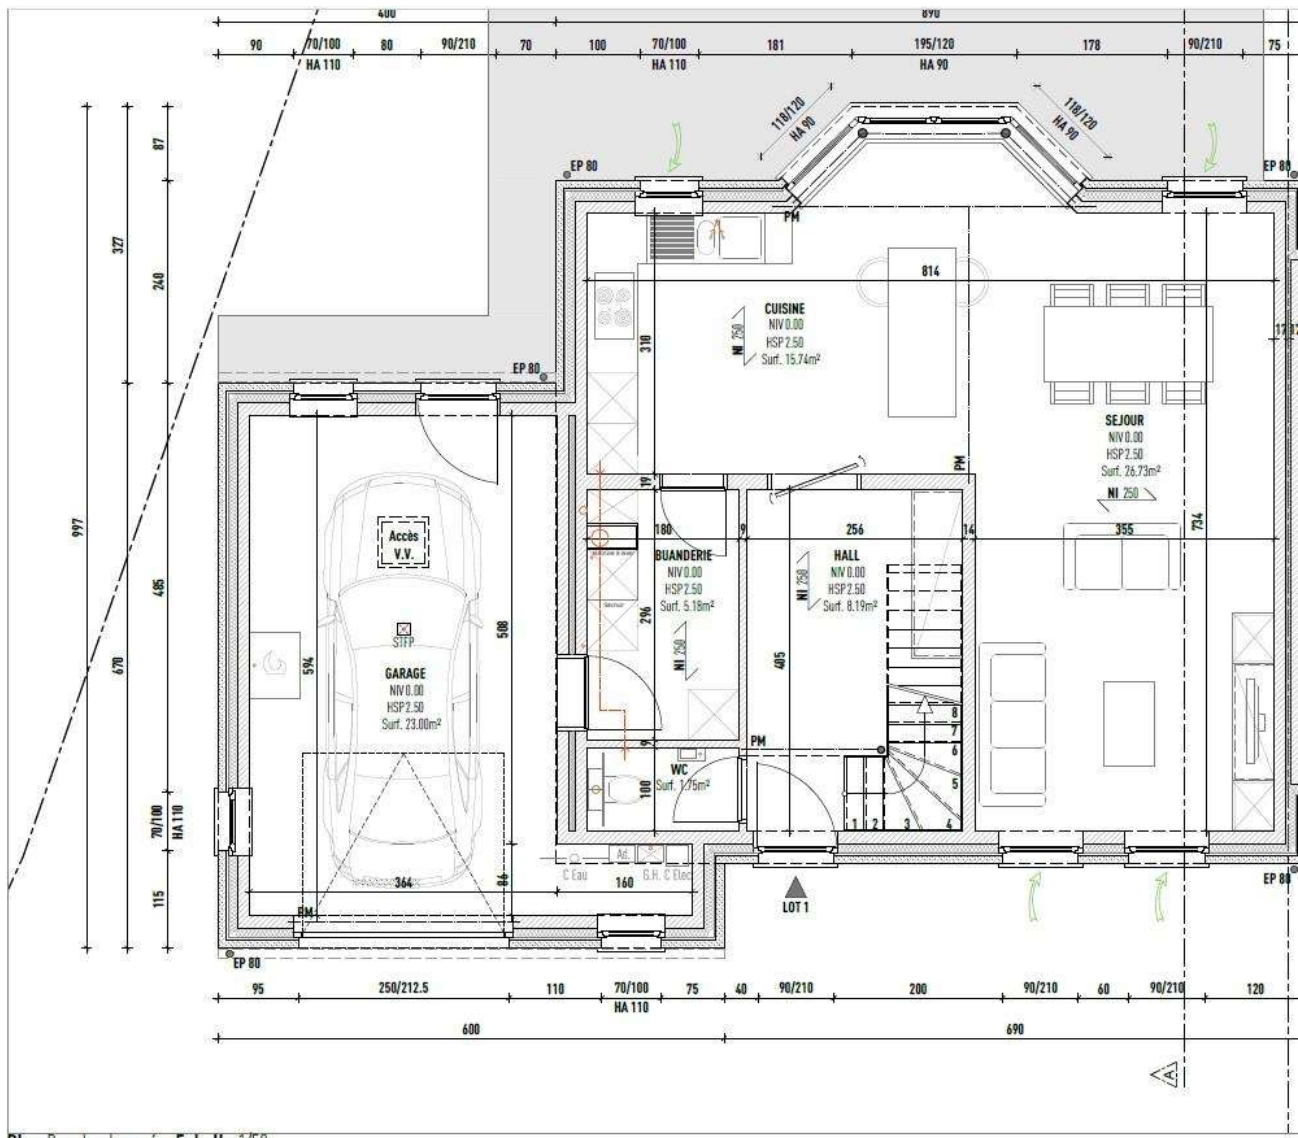

« Les Vignes d'Orp »
11 Maisons basses énergies

Maison 1

SYRAH

Plan R07+1

Echelle 1/50

Façades avant et arrière

Descriptif du bien

- Maison de 178m²
- Terrain 274m²
- 3 Chambres
- 1 Salle de Bain
- 2 wc séparés
- Chauffage sol - pompe à chaleur
- Double vitrage
- Garage